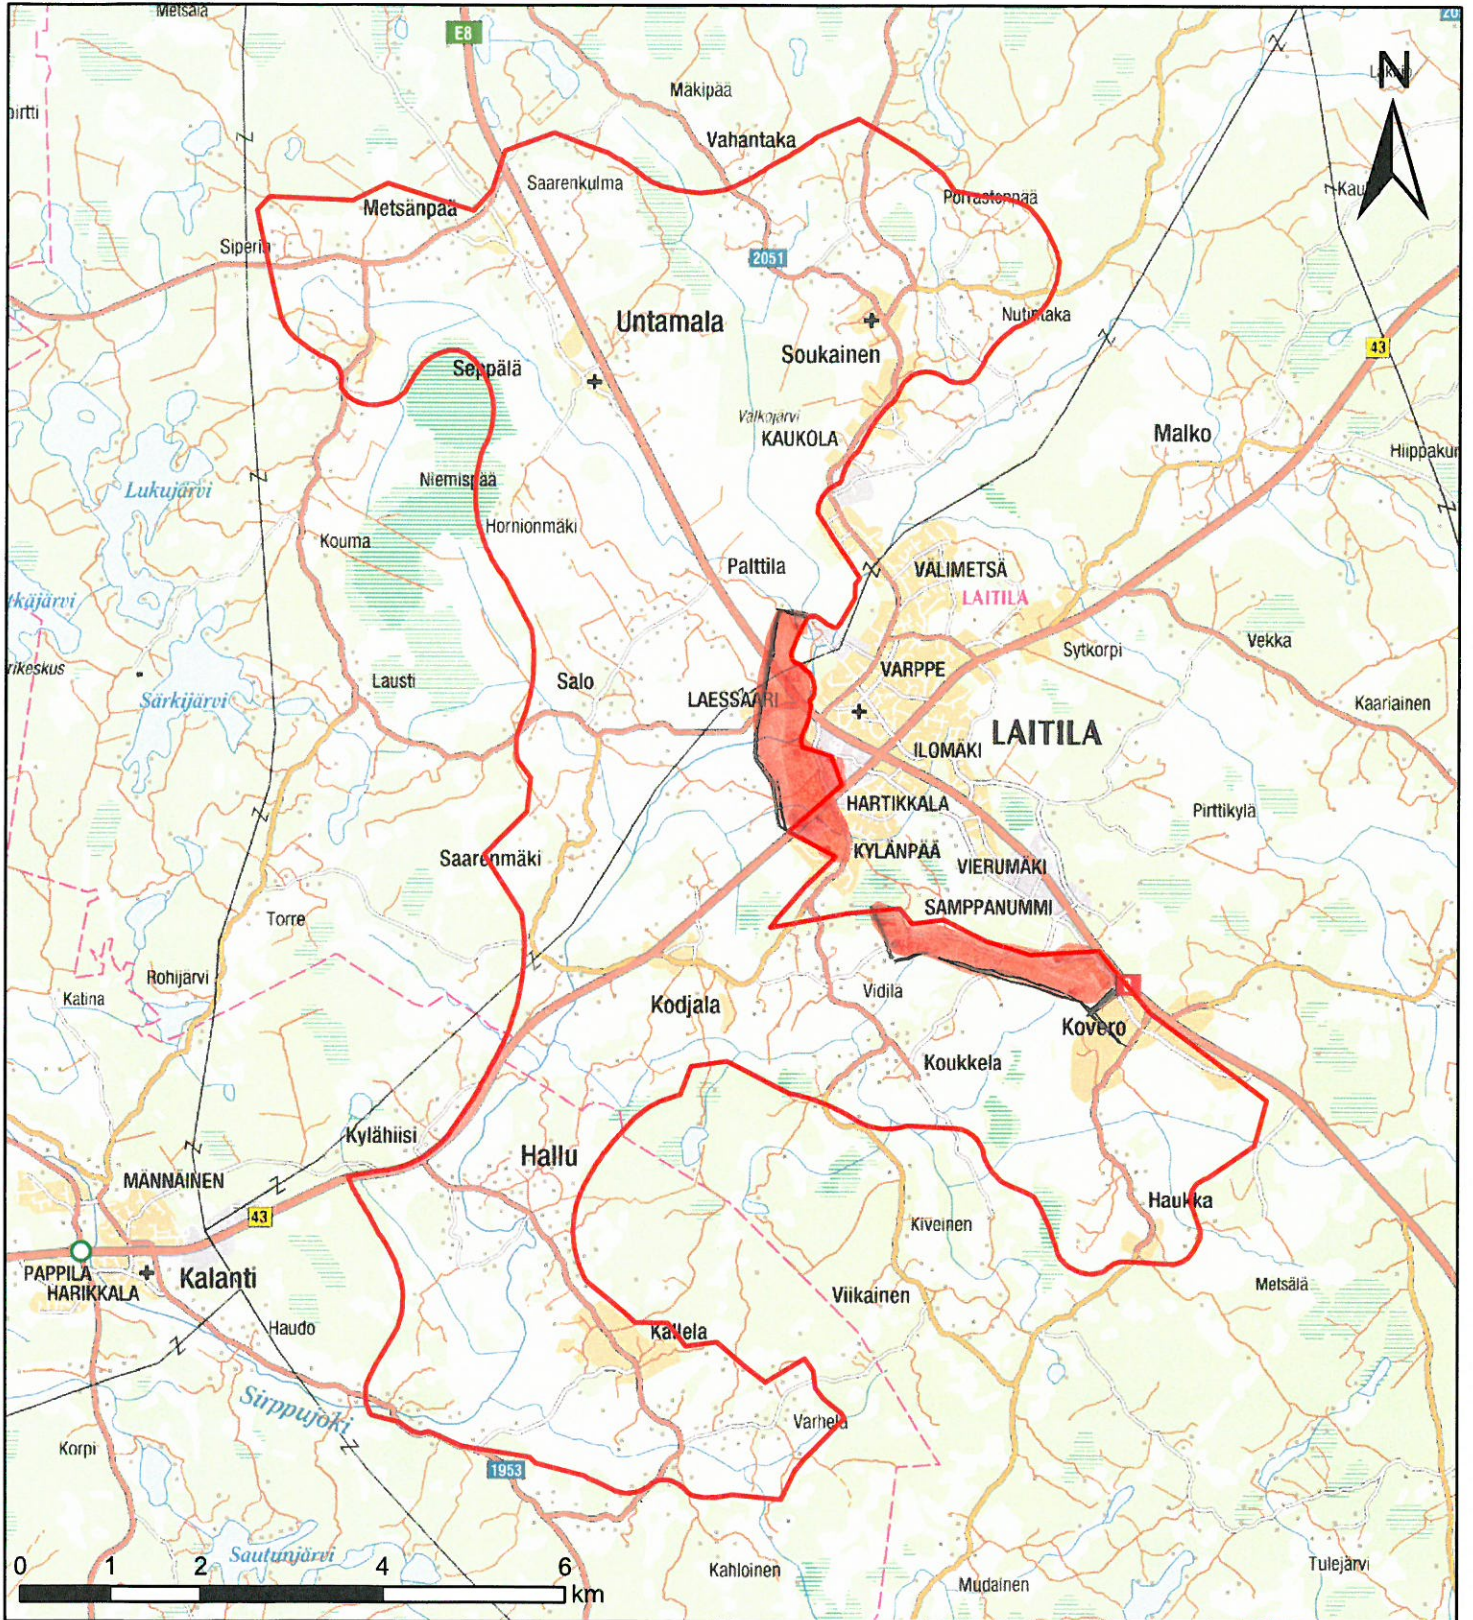

# Laitilan lakeus

Kunta: Laitila, Uusikaupunki

Maakunta: Varsinais-Suomi

 Valtakunnallisesti arvokkaiden maisema-alueiden rajausehdotus 2015